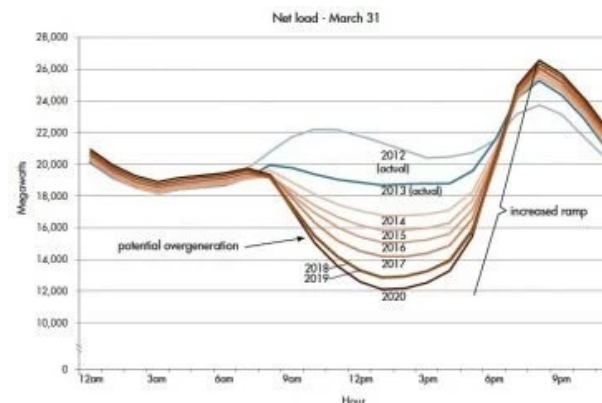

# Duck Curve/Nessie Curveなど 生活の変化をわかりやすく

太陽光発電が普及し、日中の電力需要が落ち込み、  
朝と夕方～夜の電力消費の山ができるスタイルにシフトしている。

それを、アヒルやネッシーの体型に例えている。

生活の変化をビジュアルで伝える際に、だれもがわかりやすい動物などに  
たとえて伝えると拡散のスピードが高まるとともに、グローバルな俗語に変身。