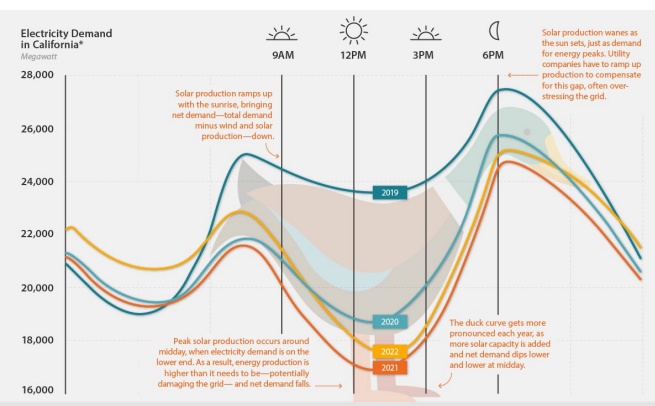

# Duck Curve/Nessie Curveなど 生活の変化をわかりやすく

太陽光発電が普及し、日中の電力需要が落ち込み、  
朝と夕方～夜の電力消費の山ができるスタイルにシフトしている。

それを、アヒルやネッシーの体型に例えている。

生活の変化をビジュアルで伝える際に、だれもがわかりやすい動物などに  
たとえて伝えると拡散のスピードが高まるとともに、グローバルな俗語に変身。