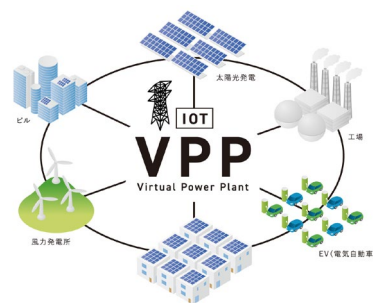

# Duck Curve/Nessie Curveなど 生活の変化をわかりやすく

太陽光発電が普及し、日中の電力需要が落ち込み、  
朝と夕方～夜の電力消費の山ができるスタイルにシフトしている。

それを、アヒルやネッシーの体型に例えている。

生活の変化をビジュアルで伝える際に、だれもがわかりやすい動物などに  
たとえて伝えると拡散のスピードが高まるとともに、グローバルな俗語に変身。

# 個々の世帯や施設を束ねて、サービスを拡大する Vxx (Virtual X X)のしくみ

VPP(Virtual Power Plant):小さい太陽光発電設備で発電された電力をまとめて、再生可能エネルギーとしてまとめて管理・販売する事業。  
地域の個々の機能をまとめて、管理し、地域内外に販売するような事業が、エネルギー以外にも、出てきそう。大型キッチン&リビングのシェアリング、自動車や自転車の共有だけでなく、人々のノウハウや技術もVxxで共有。