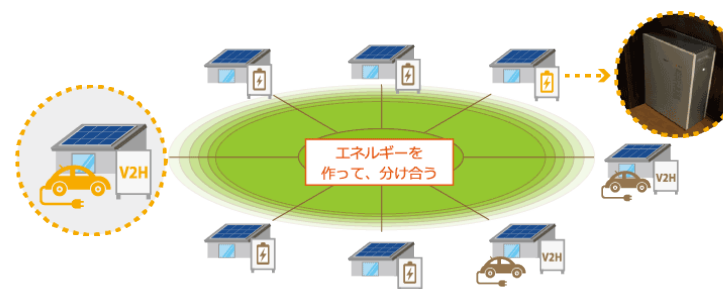

# やわらかハンドロボが買い物代行へ

ブリヂストンが開発した空圧式ロボットハンド(ラバー)に、画像処理AIで、果物などをはじめとする商品の荷物のピックアップが可能になる。リアルなスーパーマーケットの買い物を、自宅でリモートしながら、店頭のアバターロボットが実現。リストから選ぶネットショッピングから、リアルな店舗での買い物体験をリモートできる楽しみへと拡大する。

気になる兆し10

# Duck Curve/Nessie Curveなど 生活の変化をわかりやすく

太陽光発電が普及し、日中の電力需要が落ち込み、  
朝と夕方～夜の電力消費の山ができるスタイルにシフトしている。

それを、アヒルやネッシーの体型に例えている。

生活の変化をビジュアルで伝える際に、だれもがわかりやすい動物などに  
たとえて伝えると拡散のスピードが高まるとともに、グローバルな俗語に変身。

# 個々の世帯や施設を束ねて、サービスを拡大する Vxx (Virtual X X)のしくみ

VPP(Virtual Power Plant):小さい太陽光発電設備で発電された電力をまとめて、再生可能エネルギーとしてまとめて管理・販売する事業。  
地域の個々の機能をまとめて、管理し、地域内外に販売するような事業が、エネルギー以外にも、出てきそう。大型キッチン&リビングのシェアリング、自動車や自転車の共有だけでなく、人々のノウハウや技術もVxxで共有。

## 気になる兆し10

-253℃、-196℃、-162℃、0℃、37℃  
水素、窒素、天然ガス、水、心の融点

物質の融点を活用したエネルギーの運搬がされている。  
その中で、人間の心の運搬は、コロナで閉ざされてしまいがちだったが、  
ここに来て、新しい出会いが拡がり始めている。  
地球のためにも、人のためにも、融点がキーとなる時代へ。